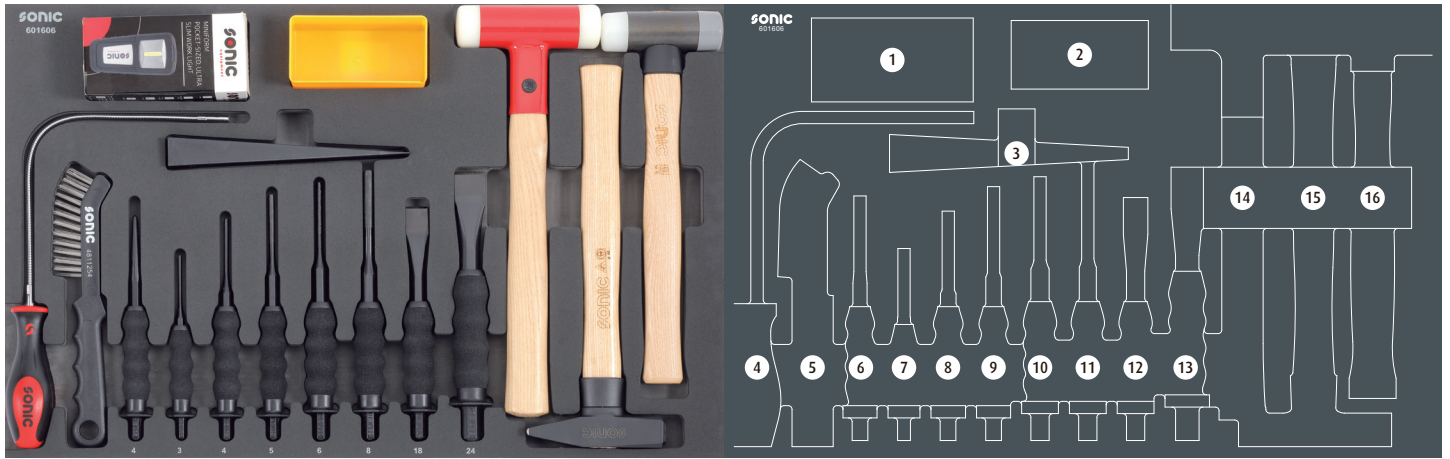

# 601606

	NO	Sonic NO	Size	Length	Q'ty
	1	4820516			
	2	4720107		110mm	
	3	4821301	190X30mm	190mm	
	4	4820207		415mm	
	5	4811254		225mm	
	6	4564185	4mm	185mm	
	7	4533150	3mm	150mm	
	8	4534180	4mm	180mm	
	9	4535200	5mm	200mm	
	10	4536210	6mm	210mm	
	11	4538220	8mm	220mm	
	12	45118190	18mm	190mm	
	13	45124220	24mm	220mm	
	14	4652035	35mm	335mm	
	15	4611400	400GR	310mm	
	16	4822102	32mm	300mm	