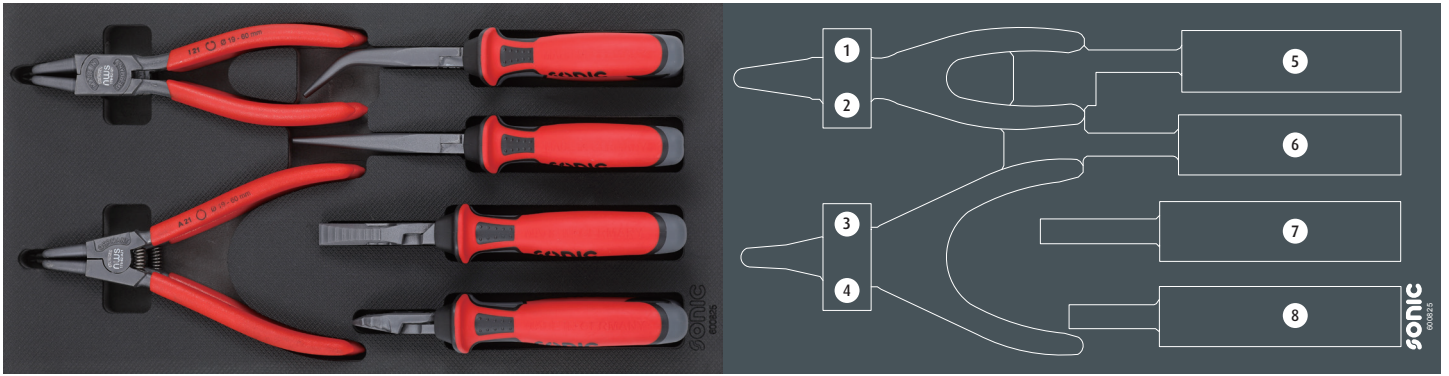

600825

	NO	Sonic NO	Size	Length	Q'ty
	1	43612		178mm	
	2	43614		167mm	
	3	43611		178mm	
	4	43613		167mm	
	5	4331200	8"	195mm	
	6	4321200	8"	200mm	
	7	4311175	7"	190mm	
	8	4341175	7"	170mm	