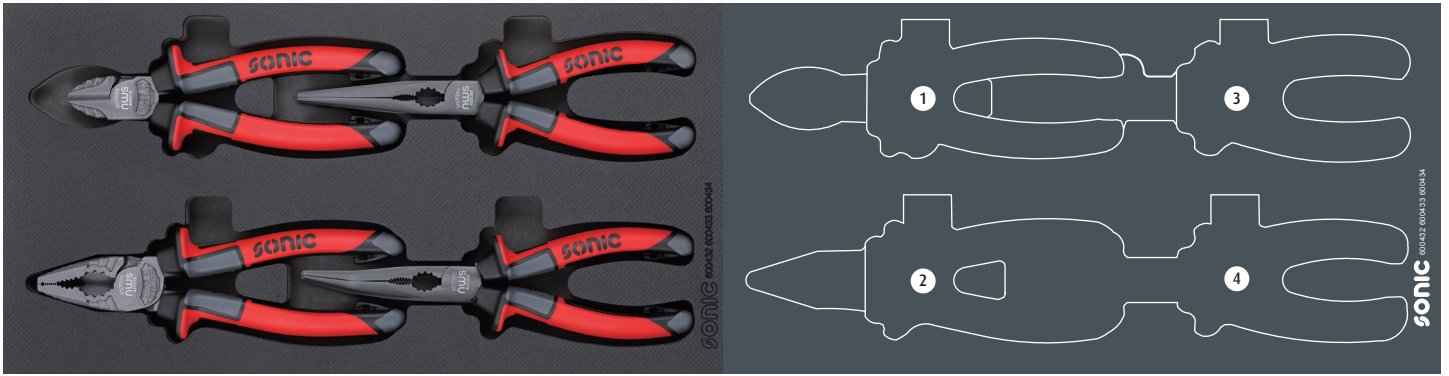

600432

	NO	Sonic NO	Size	Length	Q'ty
	1	4341175	7"	170mm	
	2	4311175	7"	190mm	
	3	4321200	8"	200mm	
	4	4331200	8"	195mm	